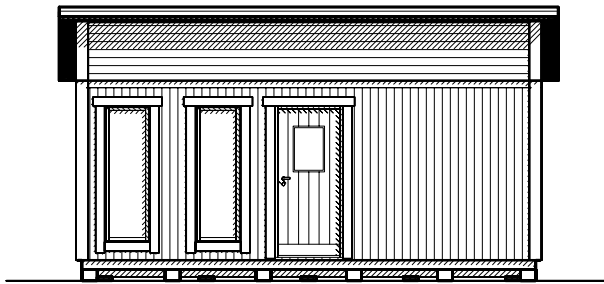

VIBO Njuta Funkis 25-4 VIBOSTUGAN

AMBJÖRNARP SWEDEN

Attefallshuset levereras obehandlat och kan vara extrautrustad.

Vibo Njuta Funkis 25-4 levereras som monteringskit med färdiga väggmoduler och gavelspetsar. Råspont och underlagspapp till tak samt golvspånskivor till golv ingår. Till huset finns tillval som t.ex. välja isoleringspaket och taksystem Plannja Trend inkl. vattenavrinning. En populär modell i så kallad funkisstil med ett flertal höga fönster som gör huset ljust och luftigt.

Byggyta	24,3 m ²
Takyta	32,6 m ²
Taklängd	6600 mm
Takfallslängd	4941 mm
Taklutning	10°
Snözon	3,5
Totalhöjd	3700 mm
Högsta höjd inv.	2970 mm
Lägsta höjd inv.	2335 mm

Vibostugan tillverkas i vår fabrik i Ambjörnarp, strax utanför Tranemo, en liten bit utanför Borås i Västergötland. Allt virke kommer från de svenska skogarna.