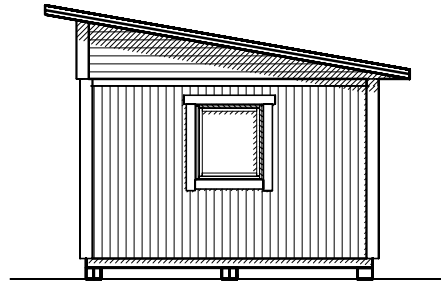

Leveransbeskrivning

1. **Tak** Underlagspapp
   Råspont
   Fribärande takstolar
   Vindskivor 21 x 145 mm
   Takfotsbrädor 21 x 145 mm
2. ---
3. **Yttervägg** Färdiga väggsektioner och gavelspetsar
   Funkispanel 21 x 120 mm
   Luftspaltsregel 34 mm
   Vindpapp
   Väggreglar 34 x 95 mm
   Knutbräda 21 x 120 mm
4. ---
5. **Golv** Bärlina 100 mm
   Golvbjälklag 43 x 145 mm
   Spånskiva 21 mm
6. ---
7. **Dörr** 1 st 9 x 20, högerhängd, glas,
   Trycke och lås ingår.
8. ---
9. **Fönster** 4 st 6 x 18 fasta, obehandlade
   1 st 9 x 10, obehandlat, öppningsbart
   2 st 9 x 4, obehandlade, öppningsbara
10. ---
11. **Övrigt** Beslag, spik och skruv ingår
    Ventilgaller
    Fasadlist, svart
12. ---
13. **Tillval** Plåtsats - Hängrännor, stuprör, fotplåt och vindskiveplåt.
    Taksats - Ytpapp.
    Plåttak - Planja Trend, inkl. plåtsats.
    Isolersats - Isolering till väggar, golv och tak, trossbottenskivor, glespanel, innerpanel och listverk.