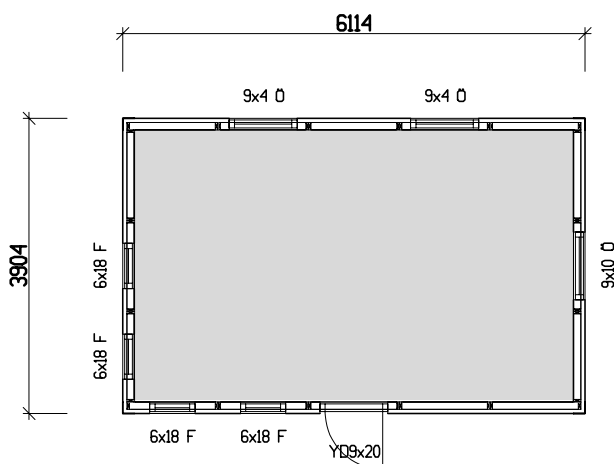

Byggyta	24,3 m ²
Takyta	32,6 m ²
Taklängd	6600 mm
Takfallslängd	4941 mm
Taklutning	10°
Snözon	3,5
Totalhöjd	3700 mm
Högsta höjd inv.	2970 mm
Lägsta höjd inv.	2335 mm

Vibostugan tillverkas i vår fabrik i Ambjörnarp, strax utanför Tranemo, en liten bit utanför Borås i Västergötland. Allt virke kommer från de svenska skogarna.

Långsida

Gavelsida

Leveransbeskrivning

- Tak** Underlagspapp
Råspont
Fribärande takstolar
Vindskivor 21 x 145 mm
Takfotsbrädor 21 x 145 mm
-
- Yttervägg** Färdiga väggsektioner och gavelspetsar
Funkispanel 21 x 120 mm
Luftspaltsregel 34 mm
Vindpapp
Väggreglar 34 x 95 mm
Knutbräda 21 x 120 mm
-
- Golv** Bärlina 100 mm
Golvbjälklag 43 x 145 mm
Spånskiva 21 mm
-
- Dörr** 1 st 9 x 20, högerhängd, glas,
Trycke och lås ingår.
-
- Fönster** 4 st 6 x 18 fasta, obehandlade
1 st 9 x 10, obehandlat, öppningsbart
2 st 9 x 4, obehandlade, öppningsbara
-
- Övrigt** Beslag, spik och skruv ingår
Ventilgaller
Fasadlist, svart
-
- Tillval** Plåtsats - Hängrännor, stuprör, fotplåt och vindskiveplåt.
Taksats - Ytpapp.
Plåttak - Planja Trend, inkl. plåtsats.
Isolersats - Isolering till väggar, golv och tak, trossbottenskivor, glespanel, innerpanel och listverk.