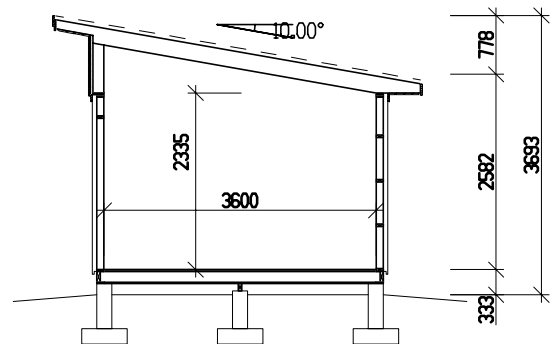

Byggyta	24,3 m ²
Takyta	32,6 m ²
Taklängd	6600 mm
Takfallslängd	4941 mm
Taklutning	10°
Snözon	3,5
Totalhöjd	3700 mm
Högsta höjd inv.	2970 mm
Lägsta höjd inv.	2335 mm

Vibostugan tillverkas i vår fabrik i Ambjörnarp, strax utanför Tranemo, en liten bit utanför Borås i Västergötland. Allt virke kommer från de svenska skogarna.

Långsida

Gavelsida

Leveransbeskrivning

- Tak** Underlagspapp
Råspont
Fribärande takstolar
Vindskivor 21 x 145 mm
Takfotsbrädor 21 x 145 mm
-
- Yttervägg** Färdiga väggsektioner och gavelspetsar
Funkispanel 21 x 120 mm
Luftspaltsregel 34 mm
Vindpapp
Väggreglar 34 x 95 mm
Knutbräda 21 x 120 mm
-
- Golv** Bärlina 100 mm
Golvbjälklag 43 x 145 mm
Spånskiva 21 mm
-
- Dörr** 1 st 9 x 20, högerhängd, glas,
Trycke och lås ingår.
-
- Fönster** 4 st 6 x 18 fasta, obehandlade
1 st 9 x 10, obehandlat, öppningsbart
2 st 9 x 4, obehandlade, öppningsbara
-
- Övrigt** Beslag, spik och skruv ingår
Ventilgaller
Fasadlist, svart
-
- Tillval** Plåtsats - Hängrännor, stuprör, fotplåt och vindskiveplåt.
Taksats - Ytpapp.
Plåttak - Planja Trend, inkl. plåtsats.
Isolersats - Isolering till väggar, golv och tak, trossbottenskivor, glespanel, innerpanel och listverk.