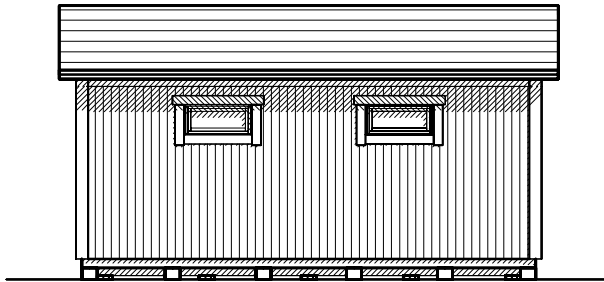

Byggyta	24,3 m ²
Takyta	32,6 m ²
Taklängd	6600 mm
Takfallslängd	4941 mm
Taklutning	10°
Snözon	3,5
Totalhöjd	3700 mm
Högsta höjd inv.	2970 mm
Lägsta höjd inv.	2335 mm

Vibostugan tillverkas i vår fabrik i Ambjörnarp, strax utanför Tranemo, en liten bit utanför Borås i Västergötland. Allt virke kommer från de svenska skogarna.

Långsida

Gavelsida

Leveransbeskrivning

- Tak** Underlagspapp
Råspont
Fribärande takstolar
Vindskivor 21 x 145 mm
Takfotsbrädor 21 x 145 mm
-
- Yttervägg** Färdiga väggsektioner och gavelspetsar
Funkispanel 21 x 120 mm
Luftspaltsregel 34 mm
Vindpapp
Väggreglar 34 x 95 mm
Knutbräda 21 x 120 mm
-
- Golv** Bärlina 100 mm
Golvbjälklag 43 x 145 mm
Spånskiva 21 mm
-
- Dörr** 1 st 9 x 20, högerhängd, glas,
Trycke och lås ingår.
-
- Fönster** 4 st 6 x 18 fasta, obehandlade
1 st 9 x 10, obehandlat, öppningsbart
2 st 9 x 4, obehandlade, öppningsbara
-
- Övrigt** Beslag, spik och skruv ingår
Ventilgaller
Fasadlist, svart
-
- Tillval** Plåtsats - Hängrännor, stuprör, fotplåt och vindskiveplåt.
Taksats - Ytpapp.
Plåttak - Planja Trend, inkl. plåtsats.
Isolersats - Isolering till väggar, golv och tak, trossbottenskivor, glespanel, innerpanel och listverk.