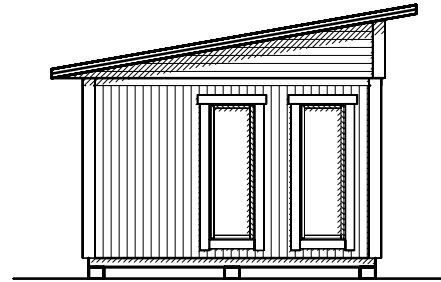

Gavelsida

Leveransbeskrivning

1. **Tak** Underlagspapp
   Råspont
   Fribärande takstolar
   Vindskivor 21 x 145 mm
   Takfotsbrädor 21 x 145 mm
2. ---
3. **Yttervägg** Färdiga väggsektioner och gavelspetsar
   Funkispanel 21 x 120 mm
   Luftspaltsregel 34 mm
   Vindpapp
   Väggreglar 34 x 95 mm
   Knutbräda 21 x 120 mm
4. ---
5. **Golv** Bärlina 100 mm
   Golvbjälklag 43 x 145 mm
   Spånskiva 21 mm
6. ---
7. **Dörr** 1 st 9 x 20, högerhängd, glas,
   Trycke och lås ingår.
8. ---
9. **Fönster** 4 st 6 x 18 fasta, obehandlade
   1 st 9 x 10, obehandlat, öppningsbart
   2 st 9 x 4, obehandlade, öppningsbara
10. ---
11. **Övrigt** Beslag, spik och skruv ingår
    Ventilgaller
    Fasadlist, svart
12. ---
13. **Tillval** Plåtsats - Hängrännor, stuprör, fotplåt och vindskiveplåt.
    Taksats - Ytpapp.
    Plåttak - Planja Trend, inkl. plåtsats.
    Isolersats - Isolering till väggar, golv och tak, trossbottenskivor, glespanel, innerpanel och listverk.