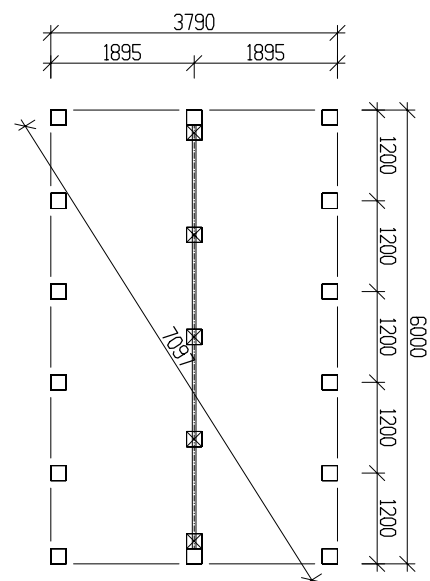

Plinritning